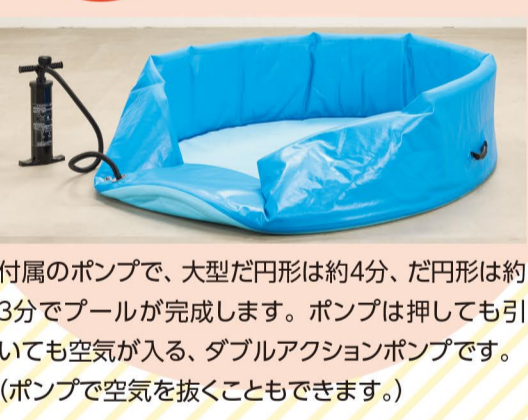

ミラクルプール らくらく排水の

らくらくポイント

1 排水がらくらく!

側面と底面の
ダブル排水

らくらく排水は残水が少ない!

従来品

ここまで水が残ります

らくらく排水

ほとんど水が残りません

動画で詳しくご紹介

従来品との排水時間の比較はこちらをご覧ください

従来品は側面排水口の高さまで水が残りますが、らくらく排水は底面排水口が付いたので残水が少なくすみます。

2 水量管理がらくらく!

3 収納がらくらく!

4 設置がらくらく!

5 別売のマットでらくらく!

プールの大きさは2サイズ

	水容量 (水深30cm時)	利用人数 (水遊び時)
ミラクルプール らくらく排水 大型だ円形	1.36m³	14人
ミラクルプール らくらく排水 だ円形	0.81m³	8人

セット内容

- プール本体
- プールカバー
- 収納ケース
- 排水ホース (3m)
- 補修キット
- 空気注入ポンプ (ダブルアクション式)

*付属品等、細部の仕様は変更になる場合があります。

ミラクルプール らくらく排水

大型だ円形 #631132 10%税込 330,000円 / 本体 300,000円 運賃

だ円形 #631133 10%税込 269,500円 / 本体 245,000円 運賃

【材質】プール本体=塩化ビニール樹脂、ポリエステル
【寸法】収納ケース (共通)=56×79×高さ48cm
【重さ (プール本体)】大型だ円形=16kg だ円形=11kg

【別売】

大型だ円形用マット #631134 10%税込 57,200円 / 本体 52,000円 運賃

だ円形用マット #631135 10%税込 41,800円 / 本体 38,000円 運賃