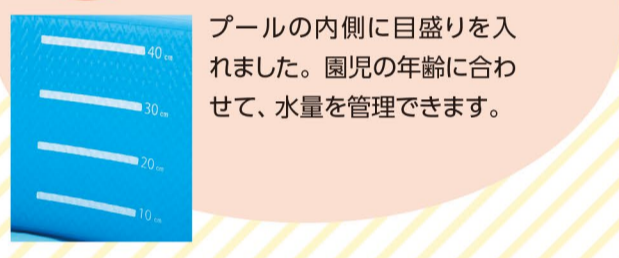

2 水量管理がらくらく!