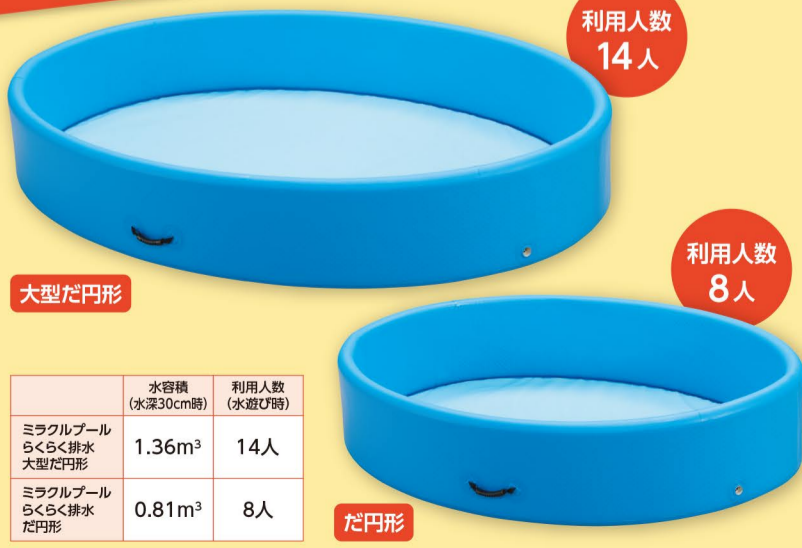

## 3 収納がらくらく!

## プールの大きさは2サイズ

	水容量 (水深30cm時)	利用人数 (水遊び時)
ミラクルプール らくらく排水 大型だ円形	1.36m <sup>3</sup>	14人
ミラクルプール らくらく排水 だ円形	0.81m <sup>3</sup>	8人

セット内容

- プール本体
- プールカバー
- 収納ケース
- 排水ホース (3m)
- 補修キット
- 空気注入ポンプ (ダブルアクション式)

\*付属品等、細部の仕様は変更になる場合があります。