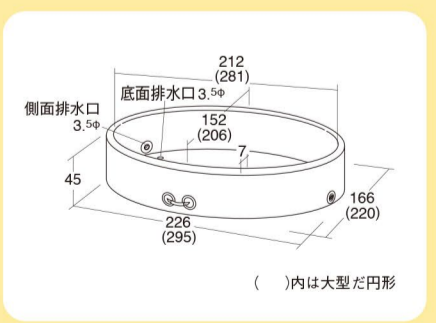

## プールの大きさは2サイズ

	水容量 (水深30cm時)	利用人数 (水遊び時)
ミラクルプール らくらく排水 大型だ円形	1.36m <sup>3</sup>	14人
ミラクルプール らくらく排水 だ円形	0.81m <sup>3</sup>	8人

セット内容

- プール本体
- プールカバー
- 収納ケース
- 排水ホース (3m)
- 補修キット
- 空気注入ポンプ (ダブルアクション式)

\*付属品等、細部の仕様は変更になる場合があります。

ミラクルプール らくらく排水

大型だ円形 #631132 10%税込 330,000円 / 本体 300,000円 運賃

だ円形 #631133 10%税込 269,500円 / 本体 245,000円 運賃

【材質】プール本体=塩化ビニール樹脂、ポリエステル  
【寸法】収納ケース (共通)=56×79×高さ48cm  
【重さ (プール本体)】大型だ円形=16kg だ円形=11kg

【別売】

大型だ円形用マット #631134 10%税込 57,200円 / 本体 52,000円 運賃